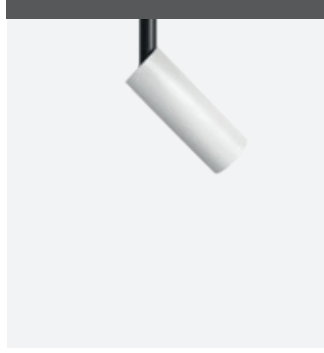

# Mini Track

Il suo formato compatto è un suo punto di forza per una illuminazione architettonale.

*Its compact size is a key factor for an architectural lighting.*

# Mini Track

Mini Track progettato per l'installazione sul binario track design 48v. Dotato di innesto magnetico, l'installazione è possibile in modo semplice e sicuro senza l'ausilio di alcun utensile.

*Mini Track designed for installation on the 48v lighting track design. Equipped with magnetic coupling, installation is possible in a simple and safe way without the use of any tool.*

-  nero  
black
-  bianco  
white
-  bronzo  
bronze