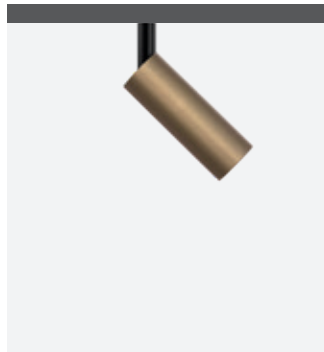

# Mini Track

Il suo formato compatto è un suo punto di forza per una illuminazione architettonale.

*Its compact size is a key factor for an architectural lighting.*

# Mini Track

Mini Track progettato per l'installazione sul binario track design 48v. Dotato di innesto magnetico, l'installazione è possibile in modo semplice e sicuro senza l'ausilio di alcun utensile.

*Mini Track designed for installation on the 48v lighting track design. Equipped with magnetic coupling, installation is possible in a simple and safe way without the use of any tool.*

-  nero  
black
-  bianco  
white
-  bronzo  
bronze