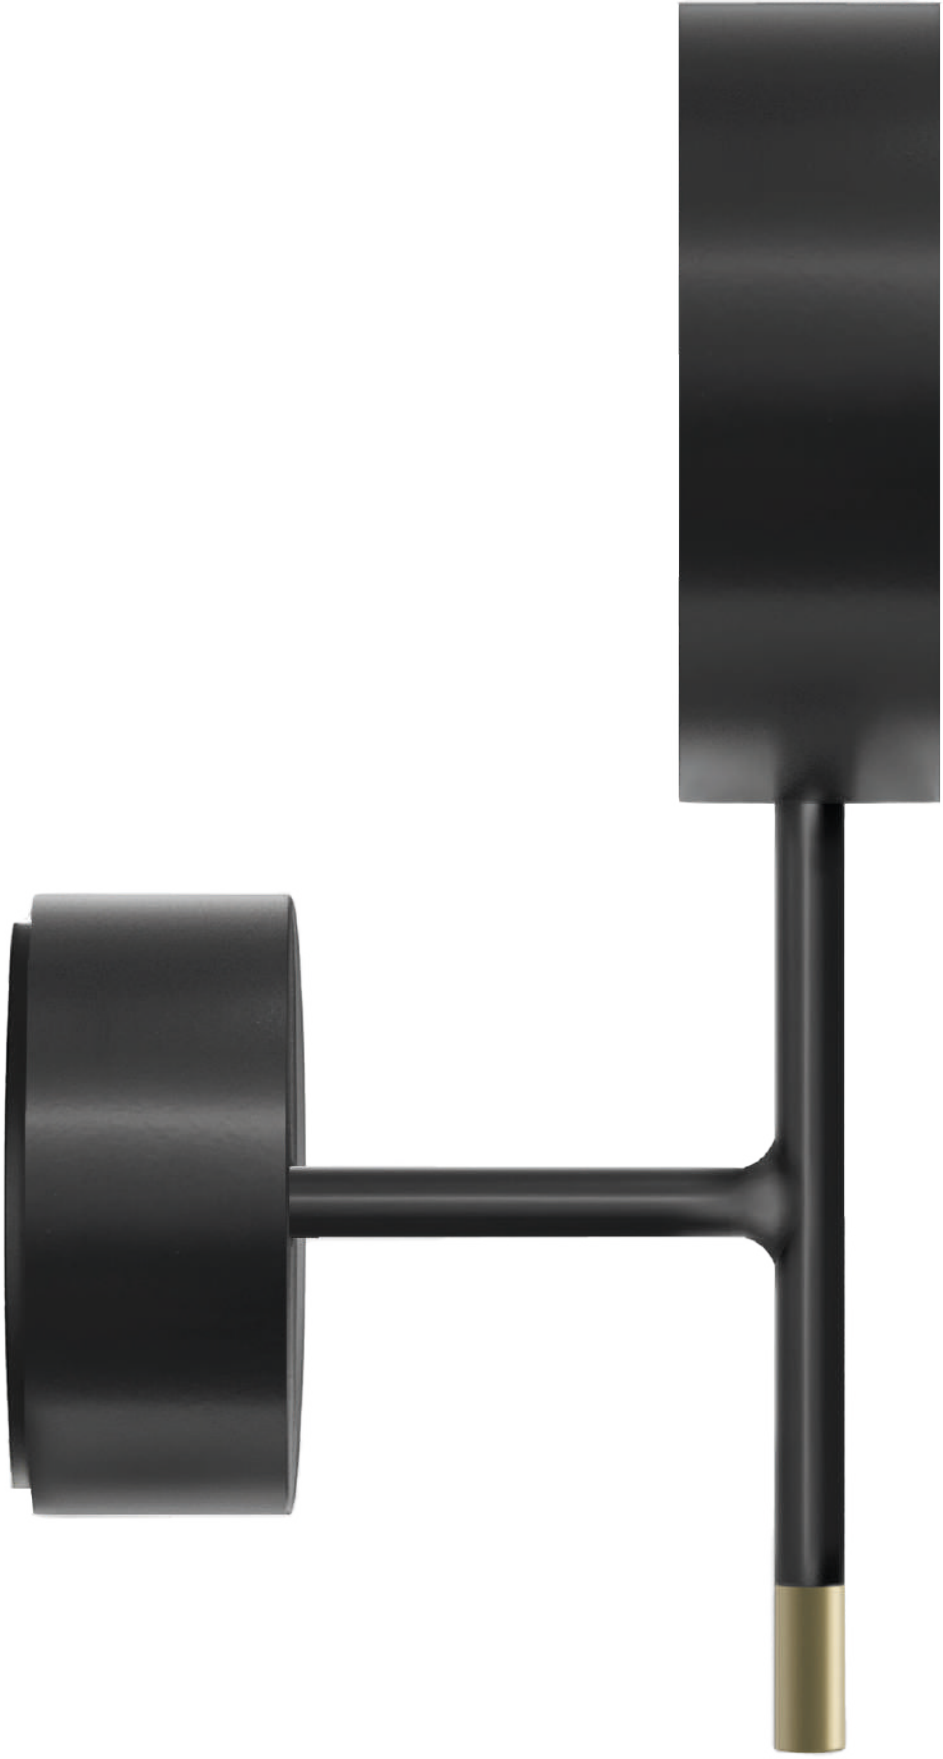

La versione a parete è dotata di doppio schermo in vetro retroverniciato in bianco per garantire una distribuzione morbida e confortevole della luce.

Realizzata in alluminio verniciato bianco, nero e anodizzato bronzo, alloggia un LED ad emissione diretta ed indiretta.

296

4496

2296

Controller

La lampada a parete Puck con controller Casambi è un'innovativa soluzione di illuminazione che combina design moderno, funzionalità avanzate e tecnologia di controllo intuitiva.

Questa lampada è ideale per ambienti residenziali e commerciali che richiedono un'illuminazione di qualità e la possibilità di gestirla tramite dispositivi mobili o comandi vocali.

The Casambi-controlled wall lamp Puck is an innovative lighting solution that combines modern design, advanced functionality, and intuitive control technology.

This lamp is ideal for residential and commercial environments that require quality lighting and the ability to manage it through mobile devices or voice commands.