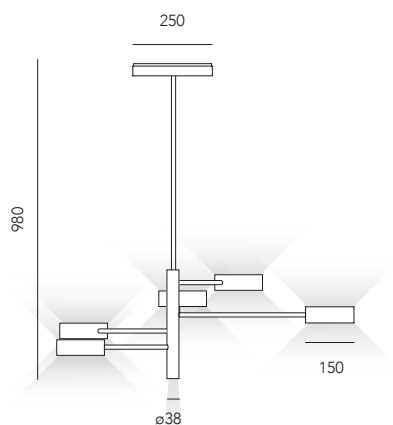

Puck Five Limited Edition

macrolux.store

Puck Five

Apparecchio a sospensione con LED biemissione, più LED spot 26°, comprensivo di driver DALI.

Wall-mounted LED fixture with bi-emission emission, plus LED 26°, DALI driver included.

1611.5100.01.-- 2 4 96
61W 230V 3000°K 8000lm 132lm/W CRI>90

1611.5100.01.2700.01.-- 2 4 96
61W 230V 2700°K 7700lm 125lm/W CRI>90

Puck Five

Apparecchio a parete con LED biemissione più LED spot 26° comprensivo di driver controllo CASAMBI.

Wall-mounted LED fixture with bi-emission emission, plus LED 26°, CASAMBI control driver included.

1611.5100.02.-- 2 4 96
61W 230V 3000°K 8000lm 132lm/W CRI>90

1611.5100.02.2700.-- 2 4 96
61W 230V 2700°K 7700lm 125lm/W CRI>90

2 nero opaco
matt black

4 bianco opaco
matt white

96 bronzo anodizzato
+ asta nera/base nera
+ black rod/black base

Su richiesta tige allungabile con modularità 300/500/1000mm
On request extendable rod with modularity 300/500/1000mm

L'apparecchio è dotato di una doppia alimentazione per gestire la luce in modo indipendente, sia per i corpi luce che per lo spot downlight singolo. Questa soluzione consente di gestire in modo più preciso e flessibile l'illuminazione dell'ambiente, ad esempio regolando la luminosità dell'intero apparecchio e accendendo o spegnendo lo spot downlight singolo a seconda delle necessità.

Independently, both for the light fixtures and for the single downlight spot. This solution allows for more precise and flexible management of the environment's lighting, for example, by adjusting the brightness of the entire fixture and turning the single downlight spot on or off as needed.

Il prodotto "Puck Five limited edition" è stato creato per celebrare il prestigioso evento delle Olimpiadi di Milano Cortina 2026.

Per commemorare questa importante manifestazione sportiva verranno prodotti **2026 pezzi**.

I cinque anelli simboleggiano i cinque continenti, proprio come i cinque cerchi olimpici che uniscono i popoli di tutto il mondo in uno spirito di competizione e fair play.

The "Puck Five limited edition" product was created to celebrate the prestigious Milan Cortina 2026 Olympic event.

To commemorate this major sporting event, **2026 pieces** will be produced.

The five rings symbolize the five continents, just like the five Olympic rings that bring together people from all over the world in a spirit of competition and fair play.