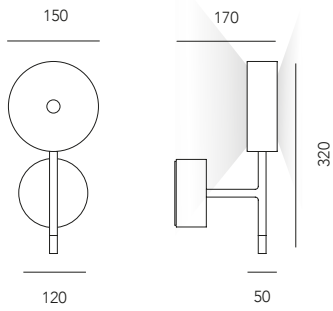

Puck

Puck

ON-OFF

Apparecchio a parete con singolo LED biemissione, driver incluso.
Wall mounted lighting fixture with bi-emission single LED, driver included.

1611.0001.-- 296 2296 4496
10,4W 230V 3000°K 1370lm 132lm/W CRI>90

1611.0001.2700.-- 296 2296 4496
10,4W 230V 2700°K 1310lm 125lm/W CRI>90

296 nero opaco asta/base
bronzo terminale/corpo
matt black rod/base
bronze body/terminal

2296 nero opaco asta/base/corpo
bronzo terminale
matt black rod/base/body
bronze terminal

4496 bianco opaco asta/base/corpo
bronzo terminale
matt white rod/base/body
bronze terminal