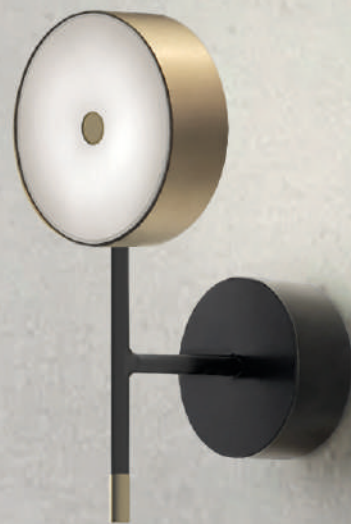

Puck

La nuova collezione Puck
combina il design puro e senza
tempo degli anni '50.

The new Puck collection
combines the pure and timeless
design of the 50s.