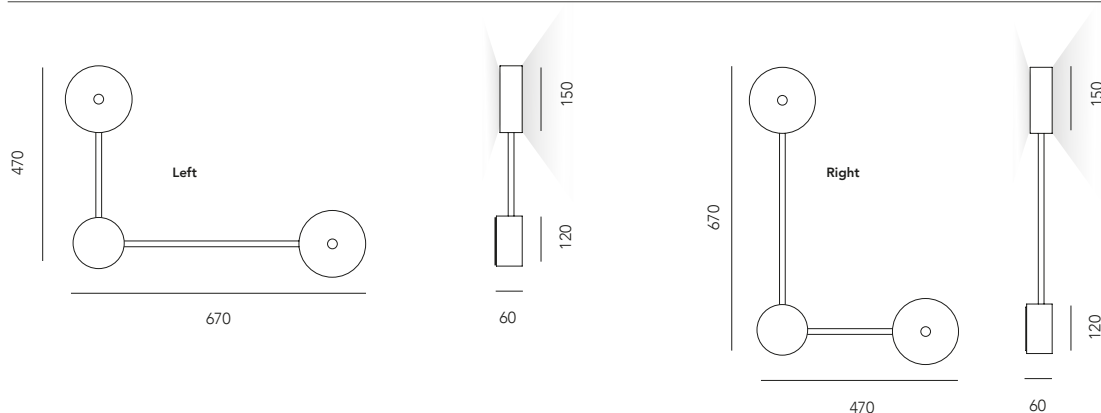

Puck Lite

Puck Lite

PUSH IP 40

Apparecchio a parete/soffitto con LED monoemissione, comprensivo di driver DALI.
Wall/Ceiling-mounted fixture with uni-directional LED, including DALI driver.

Left

1611.0010.01-- 2 4 96
2x 5,2W 230V 3000°K 2x 685lm 132lm/W CRI>90

1611.0010.01.2700.-- 2 4 96
2x 5,2W 230V 2700°K 2x 655lm 125lm/W CRI>90

Right

1611.0020.01-- 2 4 96
2x 5,2W 230V 3000°K 2x 685lm 132lm/W CRI>90

1611.0020.01.2700.-- 2 4 96
2x 5,2W 230V 2700°K 2x 655lm 125lm/W CRI>90

Puck Lite

CASAMBI IP 40

Apparecchio a parete/soffitto con LED a monoemissione comprensivo di driver controllo CASAMBI.
Wall/Ceiling-mounted fixture with uni-directional LED, including CASAMBI control driver.

Left

1611.0010.02.-- 2 4 96
2x 5,2W 230V 3000°K 2x 685lm 132lm/W CRI>90

1611.0010.02.2700.-- 2 4 96
2x 5,2W 230V 2700°K 2x 655lm 125lm/W CRI>90

Right

1611.0020.02.-- 2 4 96
2x 5,2W 230V 3000°K 2x 685lm 132lm/W CRI>90

1611.0020.02.2700.-- 2 4 96
2x 5,2W 230V 2700°K 2x 655lm 125lm/W CRI>90

2 nero opaco
matt black

4 bianco opaco
matt white

96 bronzo anodizzato
+ asta nera/base nera
anodized bronze
+ black rod/black base