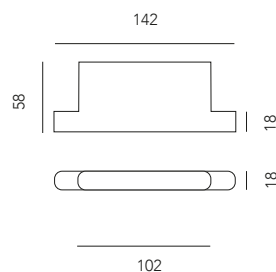

Puck One 48 Cover

Puck One 48 Cover

DALI IP 40 CE 48v A

Apparecchio a sospensione LED a singola emissione con adattatore meccanico con elettronica step-down 48v DALI, comprensivo di retro copertura.
LED single emission suspended luminaire with mechanical adapter with 48V DALI step-down electronics, including rear cover.

1611.0248.01.-- 2 4 96
10,4W 48V 3000°K 1370lm 132lm/W CRI>90

1611.0248.01.2700.-- 2 4 96
10,4W 48V 2700°K 1310lm 125lm/W CRI>90

DALI GATE

CASAMBI CE 48v

Il "DALI GATE CASAMBI" è un componente del sistema di controllo wireless che permette di gestire le luci tramite dispositivi mobili in Bluetooth.
The DALI GATE CASAMBI is a component of the wireless control system that allows lights to be managed via mobile devices using Bluetooth.

1.1200EN1812 2
DALI GATE CASAMBI

2 nero opaco
matt black

4 bianco opaco
matt white