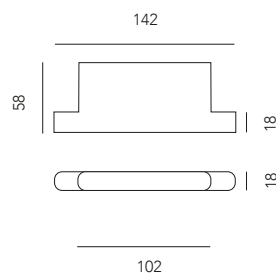

2 nero opaco
+ adattatore nero
matt black
+ black adapter

4 bianco opaco
+ adattatore bianco
matt white
+ white adapter

96 bronzo anodizzato
+ asta nera/base nera
anodized bronze
+ black rod/black base

Puck 48 horizontal