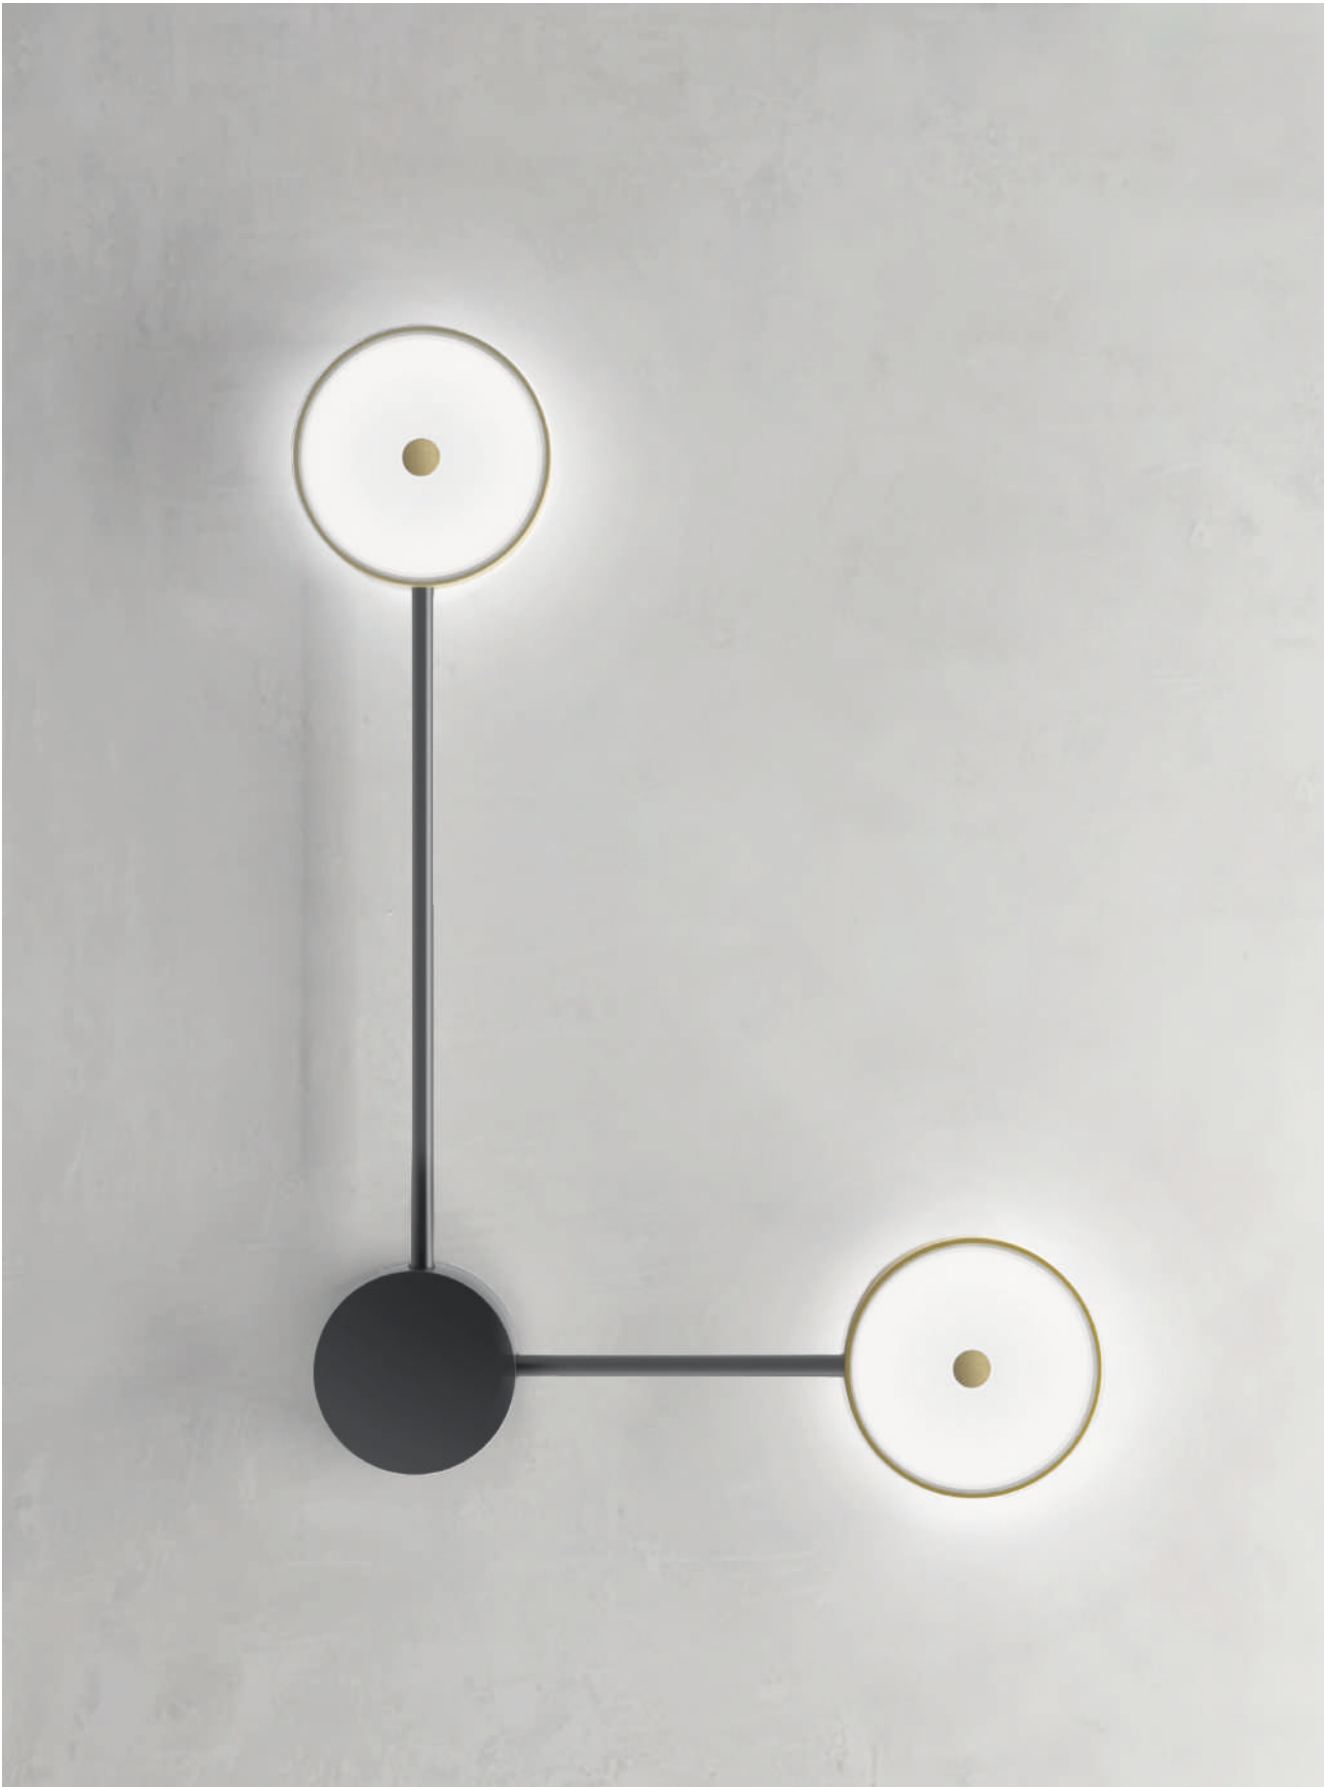

La versione a parete è dotata di doppio schermo in vetro retroverniciato in bianco per garantire una distribuzione morbida e confortevole della luce.

Realizzata in alluminio verniciato bianco, nero e anodizzato bronzo, alloggia un LED ad emissione diretta ed indiretta.

96

4

2

Puck Lite

La versione doppia prevede l'estensione dei corpi luce con due versi applicativi, destro e sinistro.

The double version involves extending the light bodies with two application versions, right and left.

Right

Left

96

4

2

Puck One

Puck One, un corpo cilindrico disponibile nelle eleganti finiture bianco/nero laccato oppure in raffinato bronzo anodizzato spazzolato. Dotata di 2 prolunghe in alluminio dalla funzione estetica e di bilanciamento che avvolgono armoniosamente il cavo elettrico. La lampada diffonde una luce soffusa grazie al doppio vetro retrolaccato bianco. Il cavo di alimentazione è abbinato al colore della struttura, per una perfetta armonia visiva.