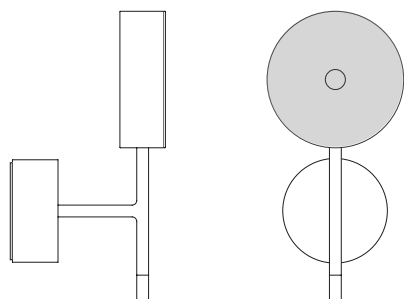

Puck Cover

finiture: bronzo, bianco, nero.
finishing: bronze, white, black.

La collezione Puck incarna una bellezza senza tempo, con uno stile sofisticato, creato con l'intento di esaltare il design e l'eleganza. Ogni dettaglio è stato curato con la massima attenzione per garantire un'esperienza estetica senza pari. La versione a parete è dotata di diffusore in vetro per l'illuminazione indiretta e copertura in alluminio verniciato.

The Puck collection embodies timeless beauty, with a sophisticated style, created with the intent to enhance design and elegance. Every detail has been crafted with the utmost care to guarantee an unparalleled aesthetic experience. The wall version is equipped with a glass diffuser for indirect lighting and a painted aluminum cover.