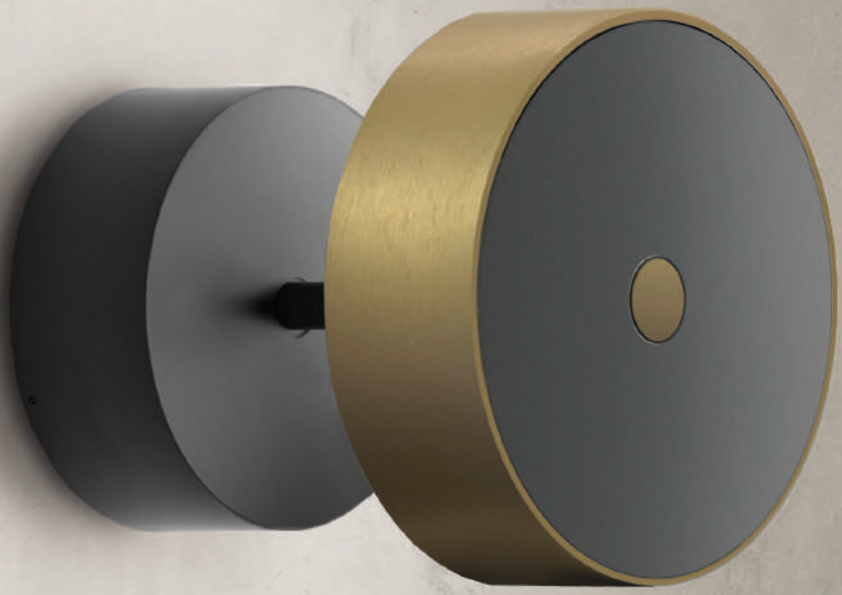

La versione a parete è dotata di doppio schermo in vetro retroverniciato in bianco per garantire una distribuzione morbida e confortevole della luce.

Realizzata in alluminio verniciato bianco, nero e anodizzato bronzo, alloggia un LED ad emissione diretta ed indiretta.

The wall version is equipped with a double glass screen painted in white to ensure a soft and comfortable distribution of light.

Made of white, black and bronze anodized aluminum, equipped with a one LED with direct and indirect emission.

96

4

2

Puck Small Cover

La versione con copertura cieca garantisce un'illuminazione uniforme e priva di abbagliamento, la sua luce indiretta crea un'atmosfera piacevole e rilassante, perfetta per ogni momento della giornata.

The version with a blind cover ensures uniform and glare-free illumination, while its indirect light creates a pleasant and relaxing atmosphere, perfect for any time of the day.

Puck Small Cover

finiture: bronzo, bianco, nero.
finishing: bronze, white, black.