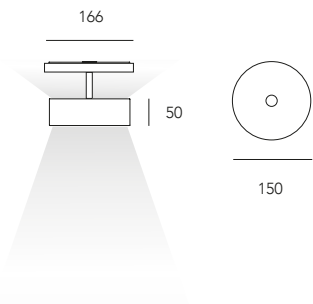

2 nero opaco
+ adattatore nero
matt black
+ black adapter

4 bianco opaco
+ adattatore bianco
matt white
+ white adapter

96 bronzo anodizzato
+ asta nera/base nera
anodized bronze
+ black rod/black base

Puck 48 horizontal