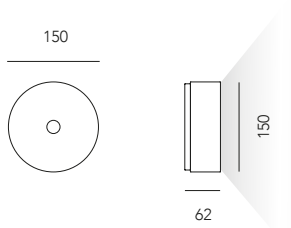

Puck Mono

Puck Mono

PUSH

Apparecchio a parete/soffitto con LED monoemissione, comprensivo di driver DALI/PUSH.
Wall/Ceiling-mounted fixture with uni-directional LED, including DALI/PUSH driver.

1611.0005.01.-- 2 4 96
5,2W 230V 3000°K 685lm 132lm/W CRI>90

1611.0005.01.2700.-- 2 4 96
5,2W 230V 2700°K 655lm 125lm/W CRI>90

1611.0006.01.-- 2 4 96
10,4W 230V 3000°K 1370lm 132lm/W CRI>90

1611.0006.01.2700.-- 2 4 96
10,4W 230V 2700°K 1310lm 125lm/W CRI>90

Puck Mono

CASAMBI

Apparecchio a parete/soffitto con LED a monoemissione comprensivo di driver controllo CASAMBI.
Wall/Ceiling-mounted fixture with uni-directional LED, including CASAMBI control driver.

1611.0005.02.-- 2 4 96
5,2W 230V 3000°K 685lm 132lm/W CRI>90

1611.0005.02.2700.-- 2 4 96
5,2W 230V 2700°K 655lm 125lm/W CRI>90

1611.0006.02.-- 2 4 96
10,4W 230V 3000°K 1370lm 132lm/W CRI>90

1611.0006.02.2700.-- 2 4 96
10,4W 230V 2700°K 1310lm 125lm/W CRI>90

2 nero opaco
matt black

4 bianco opaco
matt white

96 bronzo anodizzato
+ base nera
anodized bronze
+ black base