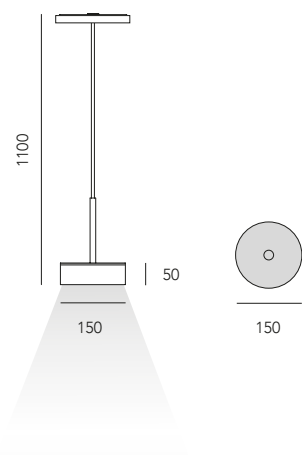

Puck One 48 Cover

Puck One 48 Cover

DALI IP 40 CE 48v A

Apparecchio a sospensione LED a singola emissione con adattatore meccanico con elettronica step-down 48v DALI, comprensivo di retro copertura.
LED single emission suspended luminaire with mechanical adapter with 48V DALI step-down electronics, including rear cover.

1611.0248.01.-- 2 4 96
10,4W 48V 3000°K 1370lm 132lm/W CRI>90

1611.0248.01.2700.-- 2 4 96
10,4W 48V 2700°K 1310lm 125lm/W CRI>90

DALI GATE

CASAMBI CE 48v

Il "DALI GATE CASAMBI" è un componente del sistema di controllo wireless che permette di gestire le luci tramite dispositivi mobili in Bluetooth.
The DALI GATE CASAMBI is a component of the wireless control system that allows lights to be managed via mobile devices using Bluetooth.

1.1200EN1812 2
DALI GATE CASAMBI

2 nero opaco
matt black

4 bianco opaco
matt white