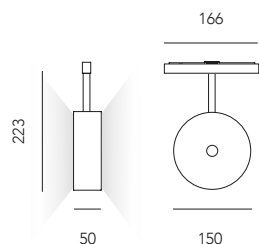

Puck 48 vertical

Puck 48 vertical

IP 40

DALI GATE

CASAMBI

Apparecchio a binario LED a biemissione con adattatore meccanico con elettronica step-down 48v DALI.
LED dual emission track luminaire with mechanical adapter with 48V DALI step-down electronics.

1611.0348.01.-- 2 4 96
2x 5,2W 48V 3000°K 2x 680lm 132lm/W CRI>90

1611.0348.01.2700.-- 2 4 96
2x 5,2W 48V 2700°K 2x 655lm 125lm/W CRI>90

Il "DALI GATE CASAMBI" è un componente del sistema di controllo wireless che permette di gestire le luci tramite dispositivi mobili in Bluetooth.
The DALI GATE CASAMBI is a component of the wireless control system that allows lights to be managed via mobile devices using Bluetooth.

1.1200EN1812 2
DALKI GATE CASAMBI

2 nero opaco
matt black

4 bianco opaco
matt white