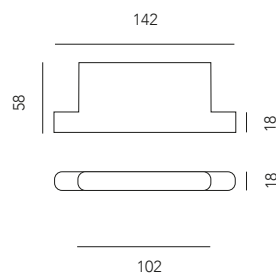

Puck 48 vertical

Puck 48 vertical

IP 40

DALI GATE

CASAMBI

Apparecchio a binario LED a biemissione con adattatore meccanico con elettronica step-down 48v DALI.
LED dual emission track luminaire with mechanical adapter with 48V DALI step-down electronics.

1611.0348.01.-- 2 4 96
2x 5,2W 48V 3000°K 2x 680lm 132lm/W CRI>90

1611.0348.01.2700.-- 2 4 96
2x 5,2W 48V 2700°K 2x 655lm 125lm/W CRI>90

Il "DALI GATE CASAMBI" è un componente del sistema di controllo wireless che permette di gestire le luci tramite dispositivi mobili in Bluetooth.
The DALI GATE CASAMBI is a component of the wireless control system that allows lights to be managed via mobile devices using Bluetooth.

1.1200EN1812 2
DALKI GATE CASAMBI

2 nero opaco
matt black

4 bianco opaco
matt white