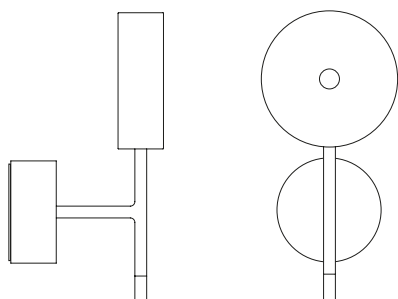

La versione a parete è dotata di doppio schermo in vetro retroverniciato in bianco per garantire una distribuzione morbida e confortevole della luce.

Realizzata in alluminio verniciato bianco, nero e anodizzato bronzo, alloggia un LED ad emissione diretta ed indiretta.