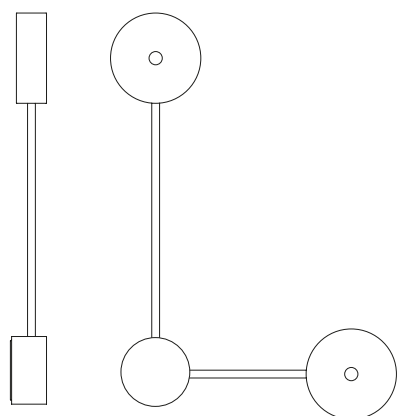

Puck Lite

finiture: bronzo, bianco, nero.
finishing: bronze, white, black.

Questa configurazione permette di ottenere un'emissione più ampia e una maggiore flessibilità di installazione, con la possibilità di dirigere ciascun apparecchio nella direzione desiderata per una diffusione ottimale della luce. La doppia emissione consente di adattare al meglio l'illuminazione all'ambiente e allo spazio da illuminare. Realizzata in alluminio verniciato bianco, nero e anodizzato bronzo, alloggia un LED ad emissione diretta ed indiretta.

This configuration allows for a wider emission and greater installation flexibility, with the ability to direct each luminaire in the desired direction for optimal light diffusion. The double emission allows the lighting to be best adapted to the environment and space to be illuminated. Made of painted white, black and anodized bronze aluminium, it houses an LED for direct and indirect emission.

Right