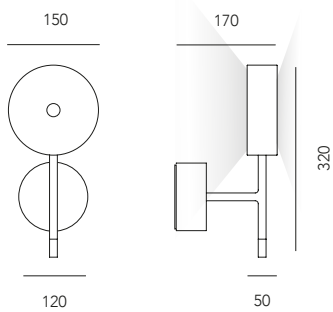

Puck

Puck

PUSH

Apparecchio a parete con singolo LED biemissione, completo di driver DALI/
PUSH.
Wall-mounted LED fixture with bi-emission emission, including DALI/PUSH
driver.

1611.0001.01.-- 296 2296 4496
10,4W 230V 3000°K 1370lm 132lm/W CRI>90

1611.0001.01.2700.-- 296 2296 4496
10,4W 230V 2700°K 1310lm 125lm/W CRI>90

Puck

CASAMBI

Apparecchio a parete con singolo LED biemissione comprensivo di controllo
CASAMBI.
Wall-mounted LED fixture with bidirectional emission, including CASAMBI
control.

1611.0001.02.-- 296 2296 4496
10,4W 230V 3000°K 1370lm 132lm/W CRI>90

1611.0001.02.2700.-- 296 2296 4496
10,4W 230V 2700°K 1310lm 125lm/W CRI>90

296 nero opaco asta/base
bronzo terminale/corpo
matt black rod/base
bronze body/terminal

2296 nero opaco asta/base/corpo
bronzo terminale
matt black rod/base/body
bronze terminal

4496 bianco opaco asta/base/corpo
bronzo terminale
matt white rod/base/body
bronze terminal