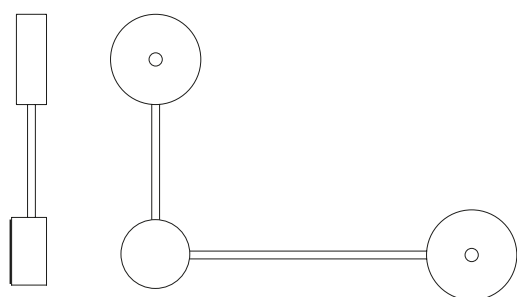

Puck Lite

finiture: bronzo, bianco, nero.
finishing: bronze, white, black.

Questa configurazione permette di ottenere un'emissione più ampia e una maggiore flessibilità di installazione, con la possibilità di dirigere ciascun apparecchio nella direzione desiderata per una diffusione ottimale della luce. La doppia emissione consente di adattare al meglio l'illuminazione all'ambiente e allo spazio da illuminare. Realizzata in alluminio verniciato bianco, nero e anodizzato bronzo, alloggia un LED ad emissione diretta ed indiretta.

This configuration allows for a wider emission and greater installation flexibility, with the ability to direct each luminaire in the desired direction for optimal light diffusion. The double emission allows the lighting to be best adapted to the environment and space to be illuminated. Made of painted white, black and anodized bronze aluminium, it houses an LED for direct and indirect emission.

Right

Left

96

4

2