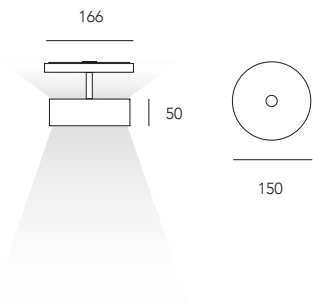

1.1200EN1812 2
 DALKI GATE CASAMBI

2 nero opaco
matt black

4 bianco opaco
matt white

Puck 48 horizontal

Puck 48 horizontal

ON-OFF IP 40 CE 48 Volt

Apparecchio a binario LED a biemissione con adattatore meccanico con elettronica step-down 48v.