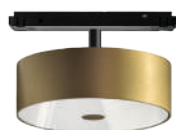

Puck 48 horizontal

finiture: bronzo, bianco, nero.
finishing: bronze, white, black.

Puck 48 horizontal è il connubio perfetto tra decoro e funzione. Progettata per adattarsi a quasi tutti gli spazi, vi permette di creare un ambiente caldo e luminoso. Realizzata in alluminio verniciato bianco, nero o anodizzato bronzo. Alloggia una sorgente LED ad emissione diretta ed indiretta. Compatibile con binari della collezione "Track Design" di Macrolux.

Puck 48 horizontal is the perfect combination of decor and function. Designed to fit almost any space, it allows you to create a warm, bright atmosphere. Made of white, black or bronze anodized aluminum. Houses a direct and indirect LED light source. Compatible with tracks from the "Track Design" collection by Macrolux.

96

4

2