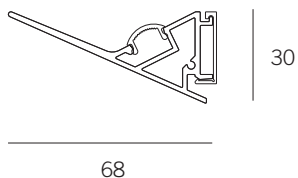

Sistema che comunica elegantemente con l'architettura.

Emissione della luce asimmetrica, con eccellente uniformità senza dispersione luminosa.

System that elegantly communicates with architecture.

Asymmetrical light emission, with excellent uniformity without light dispersion.

All in one

In alluminio, completo di asta di fissaggio, led e diffusore opale.

L=520-1020-1520

Servizio a misura disponibile con il configuratore online.

In aluminum, complete with fixing rod, LED and opal diffuser.

L = 520-1020-1520

Customized service available with the online configurator.

Led

Strip LED potenza 9,6W/mt 24v
900lm/mt

Strip LED potenza 18,5W/mt 24v
2200lm/mt

Tonalità di luce 3000°K CRI>80
2700 - 4000 su richiesta.

*Strip led power 9,6W/mt 24v
900lm/mt*

*Strip LED power 18,5W/mt 24v
2200lm/mt*

*Tone of light 3000°K CRI>90
2700 - 4000 on request.*

Ala cod.112..

520/1020/1520